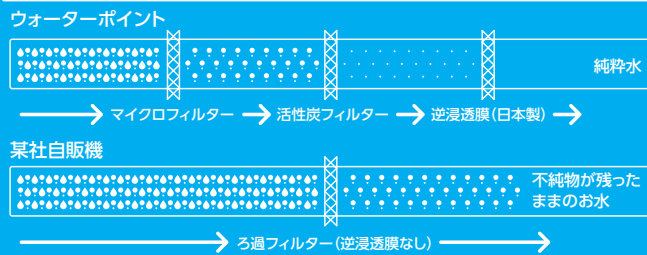

② 純粋水に深海ミネラルをブレンド

ウォーターポイント株式会社

本社 〒733-0821
広島市西区庚午北4丁目2-13
TEL082-272-2431 FAX082-273-6829
URL www.waterpoint.co.jp

工場 本社工場(水自販機・プラント)
広島湯来ボトリング工場
南アルプス白州ボトリング工場
亀井戸良水市場

水の専門店
ウォーターポイント
田園調布

営業拠点 東京営業本部 関西事務所

販売元 株式会社ウォーターワン